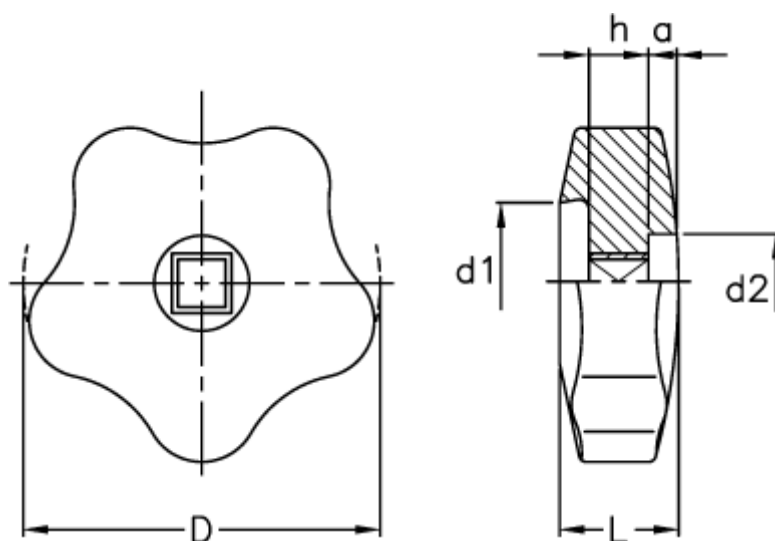

Varenummer: 2302069511
Beskrivelse: E+G Stjernegreb
VCR.192/100-10x10

Mål

a = 6
d = 100
d1 = 57
d2 = 18
h = 14
L = 28
S H9 = 10x10